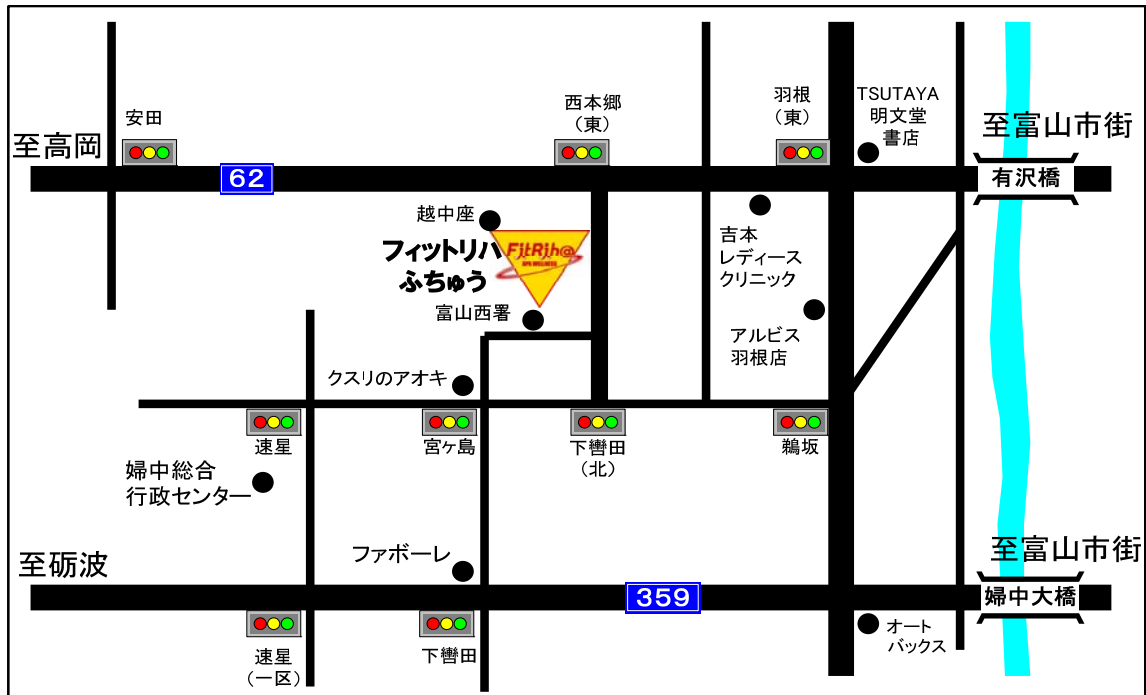

フィットリハふちゅう 送迎方面

◆送迎は無料です

◆ご自宅まで、お迎え、お送りいたします

◆フィットリハふちゅう店より、半径2km圏内周辺の地域については随時ご対応いたします。

詳細については、お問い合わせください。

		月曜	火曜	水曜	木曜	金曜
午前の部 9:00~12:10	①	神明・五福 方面	婦中町 (速星・笹倉) 方面	神明・五福 方面	婦中町 (速星・笹倉) 方面	呉羽・射水市 (太閤山・黒河) 方面
	②	婦中町(蛭川・ 響の杜・ねむの 木)方面	堀川・光陽 方面	婦中町(蛭川・ 響の杜・ねむの 木)方面	堀川・光陽 方面	富山市有沢・ 婦中町(鶺坂) 方面
午後の部 13:30~16:40	①	五福・百塚・呉羽 方面	呉羽・射水市 (太閤山・黒河) 方面	婦中町 (千里・長沢) 方面	呉羽・射水市 (太閤山・黒河) 方面	五福・百塚・呉羽 方面
	②	蛭川・新保 方面	富山市有沢 婦中町(鶺坂) 方面	蛭川・新保 方面	富山市有沢 婦中町(鶺坂) 方面	婦中町 (千里・長沢) 方面